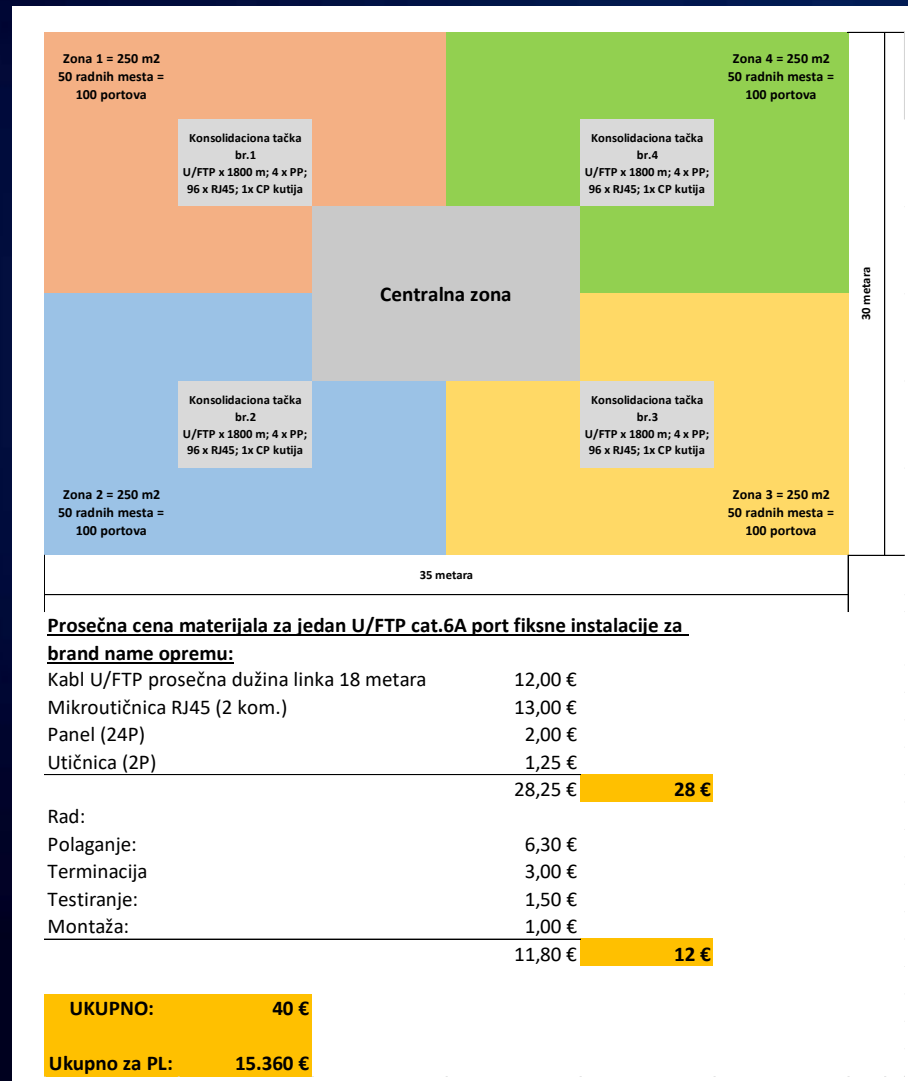

- ★ ISO IS DRAFTING MPTL: ISO/IEC TR 11801-9910

2019 BICSI
Greece Day

WARNING

- ★ IF YOU MAKE IT ACTIVE and put a switch inside – IT'S NOT A CP, it's not a ZONE CABLING
- ★ It is FD, but it could be SCP/HCP, in a different way
- ★ Any way it could be a good approach to the DIGITAL CEILING when applying 25 or 40 Gig to the HCP
- ★ You can use cat.8.2 or MM fiber
- ★ Use of industrial fan-less switches
- ★ ...

EXAMPLE: ZONE vs CENTRALIZED

THE WINNER

2019 BICSI
Greece Day

Projekat	
Usvojene osnovne pretpostvke:	
1 Vrsta objekta	Poslovni
2 Tip	Open space koncept / FD u
3 Spratnost	-2+P+6
4 Neto površina osnove	1000 m2
5 Prostorija za centralno čvorište SS	Ima; 6 sprat
6 Rezervna prostorija za SS	Ima; nivo -1
7 Spratna čvorišta SS	Ima; 1/nivou smešteno u
Centralizovano rešenje - predmer i predračun po spratu kancelarijskog prostora	
1 Broj radnih mesta po etaži	200
2 Broj portova po etaži	400
3 Rezerva (min 10%)	40
UKUPNO Portova:	440
4 Prosečna dužina linka (metara)	37
5 Ukupno kabela:	16280
6 Usvaja se (pakovanje 500m):	16000
UKUPNO kabela za 6 etaža (m):	96000
Zonsko rešenje - predmer i predračun po spratu kancelarijskog prostora	
1 Broj radnih mesta po etaži	200
2 Broj portova po etaži	400
3 Rezerva (min 10%)	40
UKUPNO Portova:	440
4 Prosečna dužina linka (metara)	18
5 Ukupno kabela:	7920
6 Usvaja se (pakovanje 500m):	8000
UKUPNO kabela za 6 etaža (m):	48000
RAZLIKA U INVESTICIJI:	48000
Pretpostavljena tržišna cena kabela bez PDV:	0,65 €
Pretpostavljena tržišna cena polaganja kabela bez PDV:	0,35 €
Inicijalna investiciona vrednost:	48.000,00 €